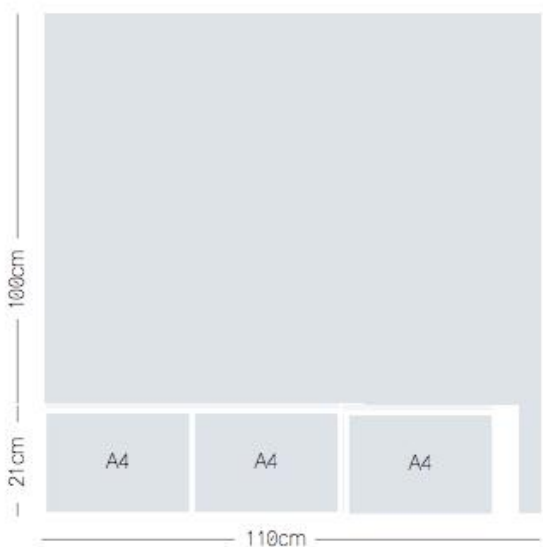

Impressão 100 cm x 21 cm

Papel	R$
Hahnemühle Luster Glossy 260 gsm	80,00
Hahnemühle Studio-Enhanced 210 gsm	80,00
Hahnemühle Matt Fibre 200 gsm	115,00
Hahnemühle Photo Canvas 320 gsm	115,00
Hahnemühle Rice Paper 100 gsm	135,00
Félix Schoeller Metálico 200 gsm	135,00
Hahnemühle PhotoRag 308 gsm	160,00
Hahnemühle PhotoRag Baryta 315 gsm	160,00
Hahnemühle Canvas Monet 410 gsm	160,00
Hahnemühle Bamboo 290 gsm	160,00
Awagami Papel Japonês 125 gsm	185,00
Hahnemühle William Turner 310 gsm	185,00
Hahnemühle Baryta Satin 300 gsm	185,00